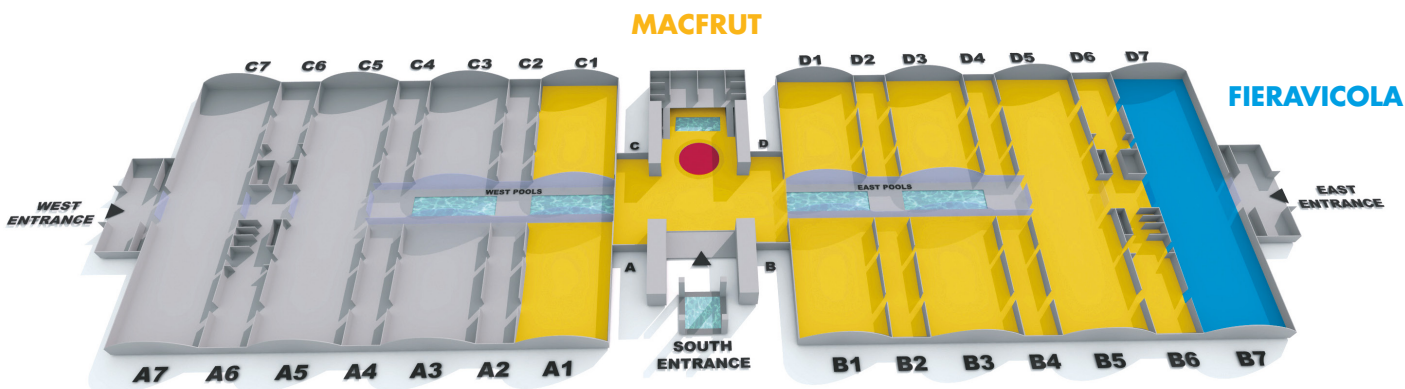

ATTENZIONE: Ricordiamo che i criteri di posizionamento sono consultabili all'Art. 6 del Regolamento Generale. Tutti i prezzi si intendono IVA esclusa